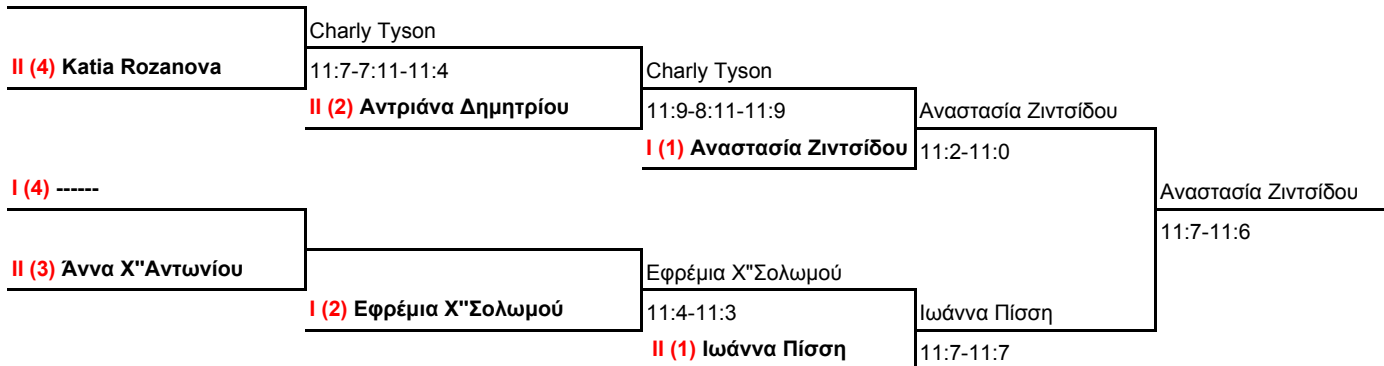

I (3) Charly Tyson