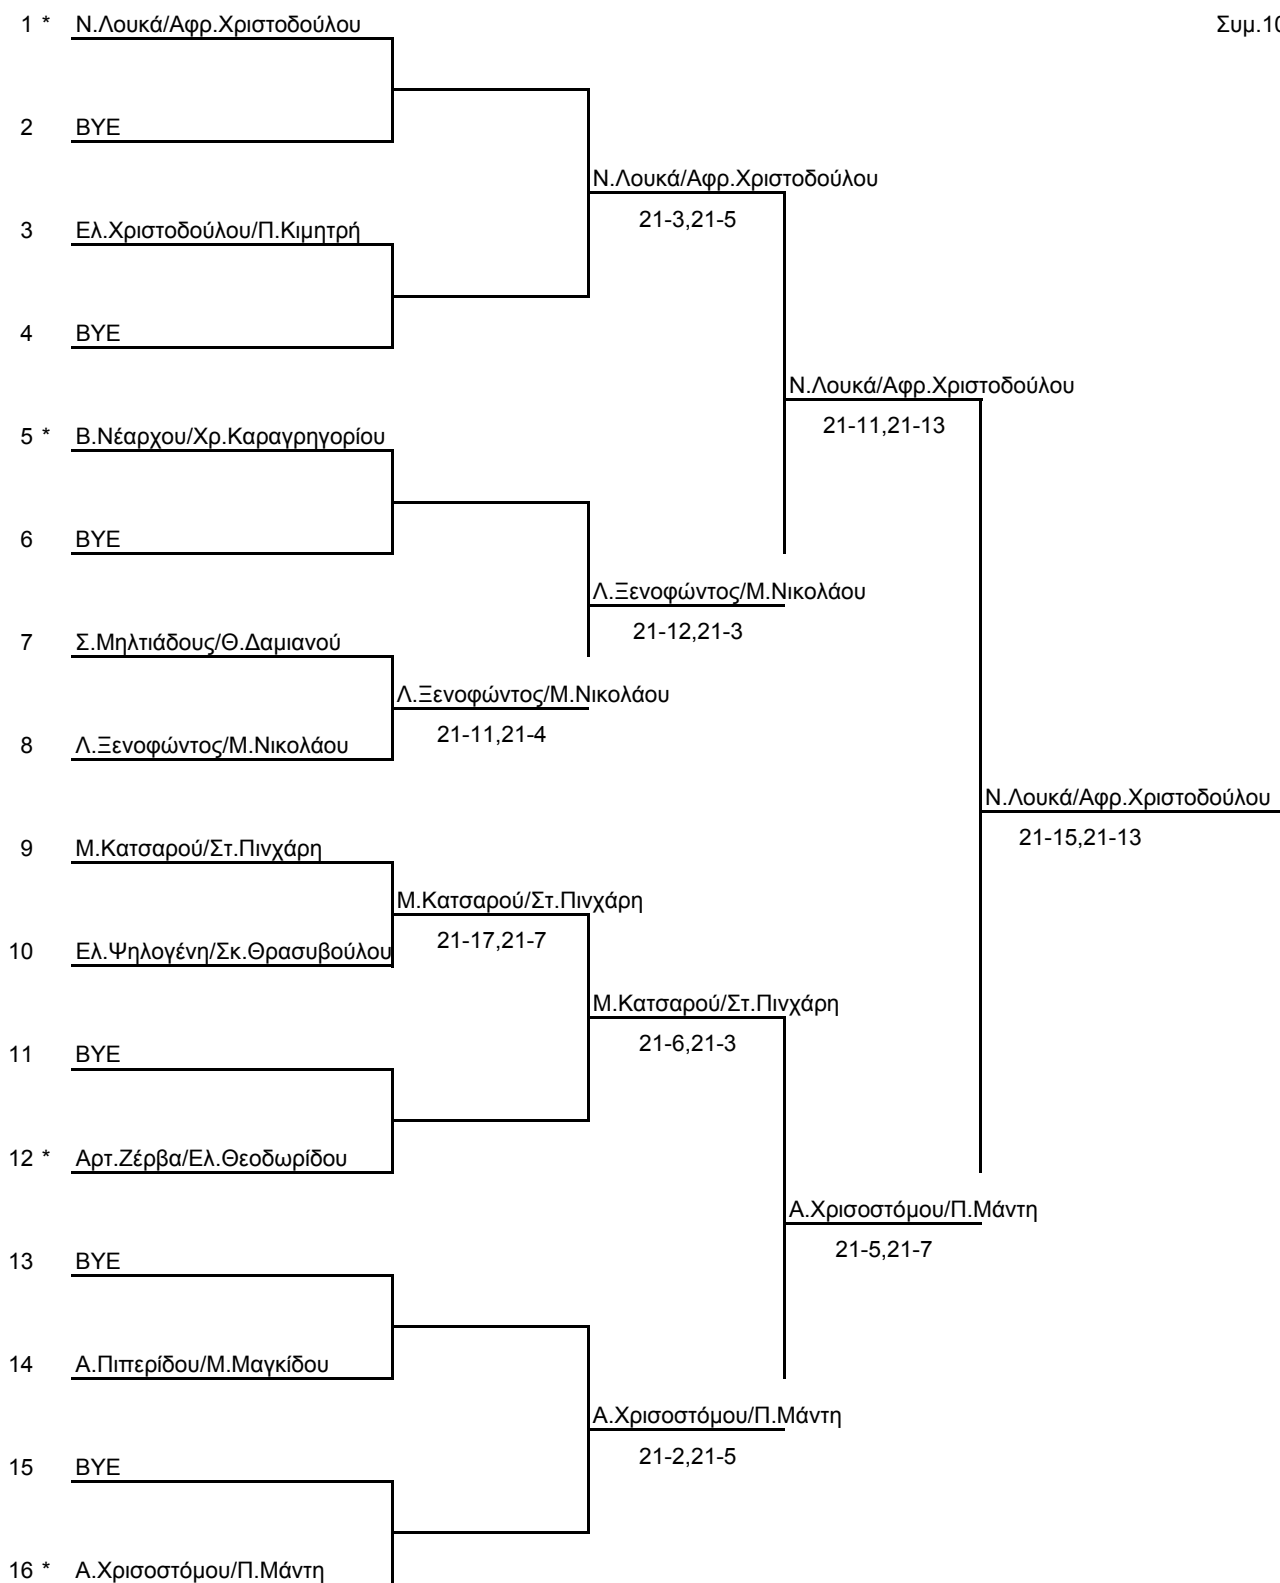

Q1

Q2

Q3

Q4

ΔΙΠΛΟ ΠΑΜΠΑΙΔΩΝ

ΔΙΠΛΟ ΠΑΓΚΟΡΑΣΙΔΩΝ

Συμ.10

ΜΙΚΤΟ ΠΑΜΠΑΙΔΩΝ/ΠΑΓΚΟΡΑΣΙΔΩΝ

Συμ.21

1 *	Χρ.Σαράκης/Λ.Ξενοφώντος		
2	BYE		
3	A.Θεμιστοκλέους/Ε.Θεοδωρίδου	Χρ.Σαράκης/Λ.Ξενοφώντος	
4	BYE	21-1,21-11	
5	Γ.Αντωνίου/Σ.Μιλτιάδους		Γ.Αντωνίου/Σ.Μιλτιάδους
6	BYE		Q1
7	A.Παύλου/Ε.Ψηλογένη	Γ.Αντωνίου/Σ.Μιλτιάδους	18-21,21-14,21-15
8	BYE	21-7,21-6	
9 *	Αδ.Αντωνίου/Π.Κιμητή		
10	BYE		
11	M.Κολιαντήρης/Μ.Κατσαρού	M.Κολιαντήρης/Μ.Κατσαρού	
12	BYE	21-15,22-20	
13	Γ.Λαζάρου/Θ.Δαμιανού		M.Κολιαντήρης/Μ.Κατσαρού
14	BYE	Γ.Λαζάρου/Θ.Δαμιανού	Q2
15	N.Θρασυβούλου/Σκ.Θρασυβούλου	Γ.Λαζάρου/Θ.Δαμιανού	21-15,21-15
16	BYE	21-18,21-18	
17	Φ.Κνέκνας/Στ.Πινχάρη	Φ.Κνέκνας/Στ.Πινχάρη	
18	Γ.Ρούμπας/Β.Νέαρχου	21-7,21-5	
19	BYE	Φ.Κνέκνας/Στ.Πινχάρη	
20	A.Ζέρβας/A.Ζέρβα	21-12,21-9	
21	BYE		Φ.Κνέκνας/Στ.Πινχάρη
22	M.Ιακώβου/Μ.Μαγίδου		Q3
23	BYE	M.Ιακώβου/Μ.Μαγίδου	21-12,21-18
24 *	M.Ακρίτας/Ε.Ζιγκιρλή	21-19,21-10	
25	BYE		
26	N.Νικολάου/Μ.Νικολάου	N.Νικολάου/Μ.Νικολάου	
27	BYE	w.o.	
28	Γ.Λαζάρου/Χρ.Καραγρηγορίου		N.Νικολάου/Μ.Νικολάου
29	BYE		Q4
30	A.Σωτηρίου/Ε.Χριστοδούλου	A.Σωτηρίου/Ε.Χριστοδούλου	21-15,21-13
31	BYE	21-1,21-16	
32 *	A.Πιπεριδης/Α.Πιπερίδου		