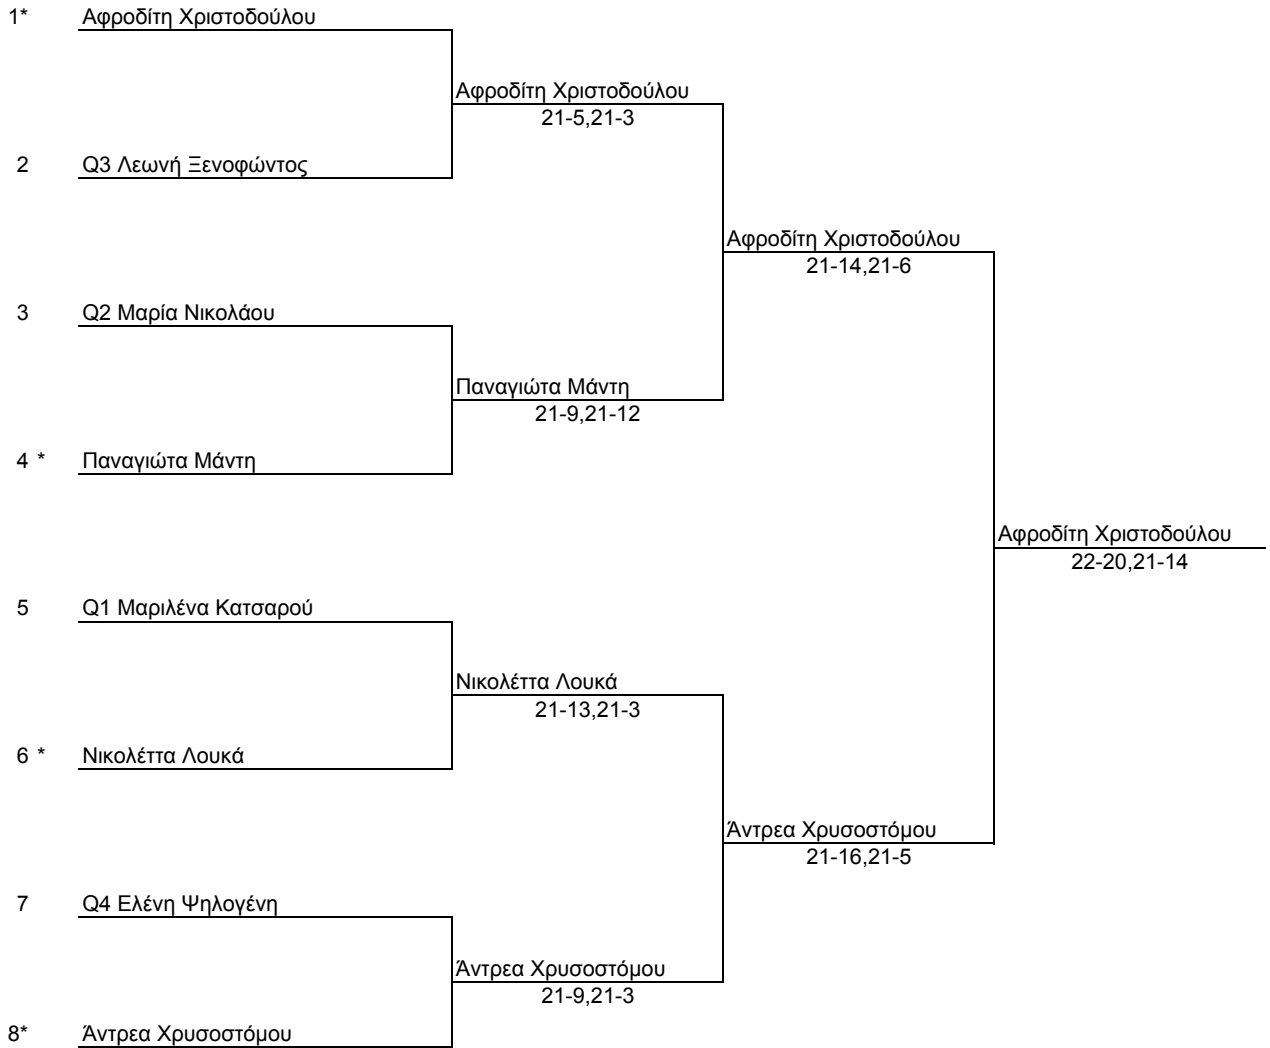

ΑΠΛΟ ΚΟΡΑΣΙΔΩΝ

ΔΙΠΛΟ ΠΑΜΠΑΙΔΩΝ

Συμ.27

1 *	Φ.Κνέκνας/Στ.Ευριπίδου		
2	BYE		
3	A.Σωτηρίου/A.Αντωνίου		A.Σωτηρίου/A.Αντωνίου 17-21,21-18,21-14
4	BYE		
5	K.Αριστείδου/A.Κίρης		A.Σωτηρίου/A.Αντωνίου 21-11,21-13
6	BYE		
7	A.Πέτρου/Λ.Ερωτοκρίου		Χρ.Ευλογημένος/A.Κυριάκου 21-14,21-17
8	Χρ.Ευλογημένος/A.Κυριάκου	Χρ.Ευλογημένος/A.Κυριάκου	w.o.
9 *	Γ.Σάββα/Δ.Ευλογημένος		
10	BYE		
11	Χρ.Τεμερέας/A.Ιωάννου		Γ.Σάββα/Δ.Ευλογημένος 21-10,21-15
12	Στ.Καραϊσκάκης/Στ.Χριστοδούλου	Χρ.Τεμερέας/A.Ιωάννου	21-7,21-14
13	Π.Καμιτζής/Στ.Ελευθερίου		Π.Καμιτζής/Στ.Ελευθερίου 21-17,21-14
14	BYE		
15	M.Μέπας/Ν.Σιαμπουρτής		Π.Καμιτζής/Στ.Ελευθερίου 21-17,21-17
16	Γ.Λαζάρου/M.Κωνσταντίνου	Γ.Λαζάρου/M.Κωνσταντίνου	w.o.
17	N.Θρασυβούλου/Χρ.Ψηλογένης		
18	A.Ζέρβας/M.Ακρίτας	A.Ζέρβας/M.Ακρίτας	21-10,21-7
19	BYE		
20	Χρ.Δημητρίου/Γ.Κτωριδης		A.Ζέρβας/M.Ακρίτας 21-7,21-5
21	K.Σιανής/A.Κάλλη		A.Ζέρβας/M.Ακρίτας
22	Γ.Ράλλης/A.Κωνσταντίνου	Γ.Ράλλης/A.Κωνσταντίνου	21-10,21-14
23	BYE		
24 *	A.Παύλου/Π.Παύλου	A.Παύλου/Π.Παύλου	A.Παύλου/Π.Παύλου 21-17,22-20
25	A.Σιαηλός/Γ.Ρούμπας		
26	B.Θεμιστοκλέους/Ι.Μαυρίδης	A.Σιαηλός/Γ.Ρούμπας	23-21,15-21,22-20
27	BYE		
28	A.Πιπεριδης/M.Ιακώβου		A.Πιπεριδης/M.Ιακώβου 21-18,21-14
29	K.Ευαγγέλου/Δ.Εμανουλίδης		N.Νικολάου/Χρ.Σαράκης 21-9,21-9
30	A.Θεμιστοκλέους/Χ.Κονιάλης	A.Θεμιστοκλέους/Χ.Κονιάλης	21-17,21-16
31	BYE		
32 *	N.Νικολάου/Χρ.Σαράκης		N.Νικολάου/Χρ.Σαράκης 21-1,21-1

Q1

Q2

Q3

Q4