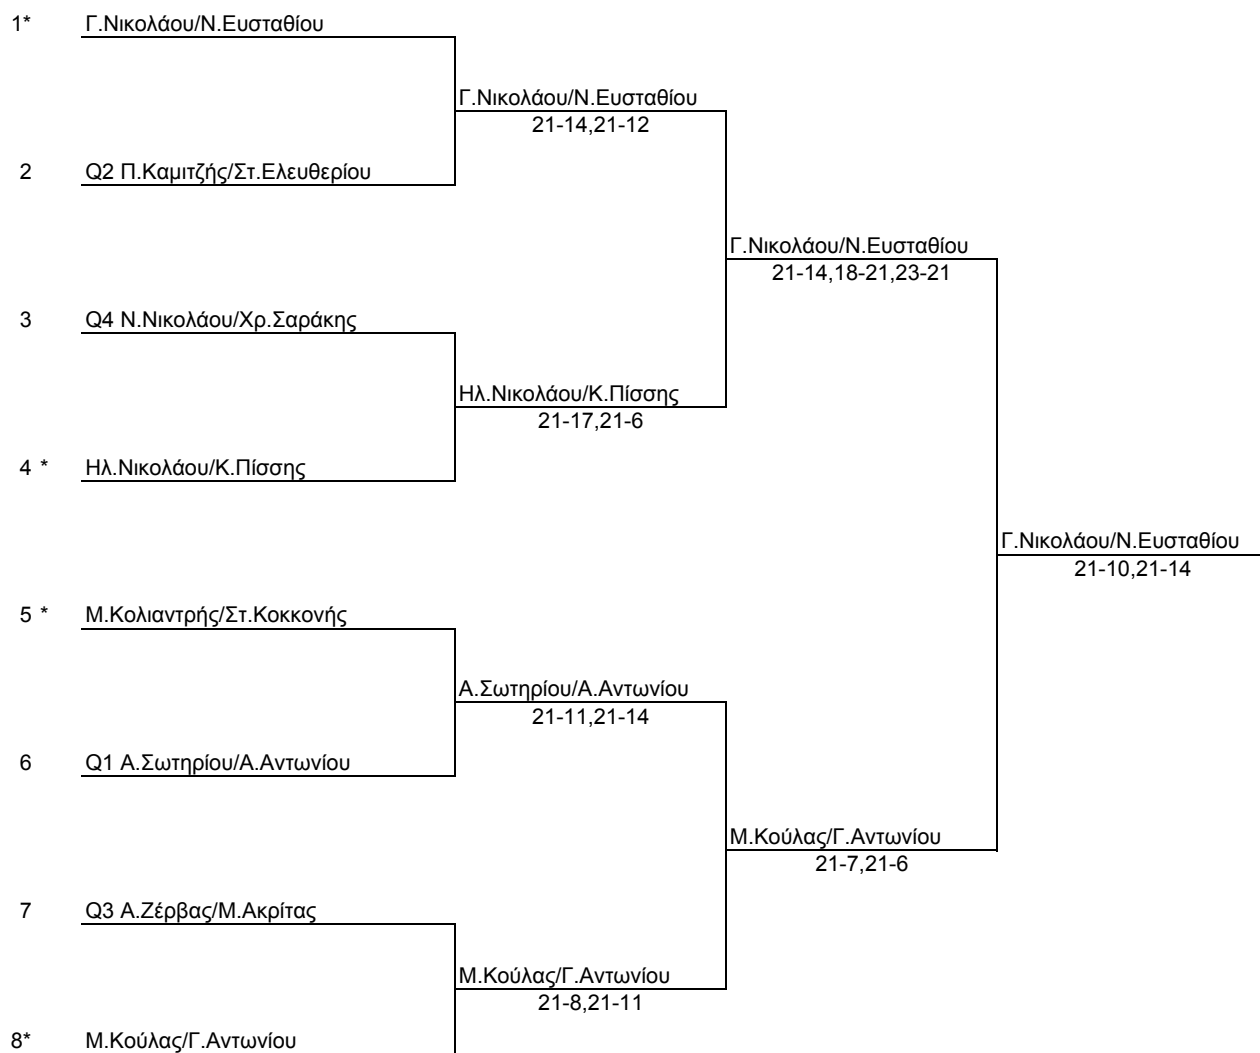

ΑΠΛΟ ΠΑΓΚΟΡΑΣΙΔΩΝ

ΑΠΛΟ ΚΟΡΑΣΙΔΩΝ

ΔΙΠΛΟ ΠΑΜΠΑΙΔΩΝ

Συμ.27

1 *	Φ.Κνέκνας/Στ.Ευριπίδου		
2	BYE		
3	A.Σωτηρίου/A.Αντωνίου		A.Σωτηρίου/A.Αντωνίου 17-21,21-18,21-14
4	BYE		
5	K.Αριστείδου/A.Κίρης		A.Σωτηρίου/A.Αντωνίου 21-11,21-13
6	BYE		
7	A.Πέτρου/Λ.Ερωτοκρίου		Χρ.Ευλογημένος/A.Κυριάκου 21-14,21-17
8	Χρ.Ευλογημένος/A.Κυριάκου	Χρ.Ευλογημένος/A.Κυριάκου	w.o.
9 *	Γ.Σάββα/Δ.Ευλογημένος		
10	BYE		
11	Χρ.Τεμερέας/A.Ιωάννου		Γ.Σάββα/Δ.Ευλογημένος 21-10,21-15
12	Στ.Καραϊσκάκης/Στ.Χριστοδούλου	Χρ.Τεμερέας/A.Ιωάννου	21-7,21-14
13	Π.Καμιτζής/Στ.Ελευθερίου		Π.Καμιτζής/Στ.Ελευθερίου 21-17,21-14
14	BYE		
15	M.Μέπας/Ν.Σιαμπουρτής		Π.Καμιτζής/Στ.Ελευθερίου 21-17,21-17
16	Γ.Λαζάρου/M.Κωνσταντίνου	Γ.Λαζάρου/M.Κωνσταντίνου	w.o.
17	N.Θρασυβούλου/Χρ.Ψηλογένης		
18	A.Ζέρβας/M.Ακρίτας	A.Ζέρβας/M.Ακρίτας	21-10,21-7
19	BYE		
20	Χρ.Δημητρίου/Γ.Κτωριδης		A.Ζέρβας/M.Ακρίτας 21-7,21-5
21	K.Σιανής/A.Κάλλη		A.Ζέρβας/M.Ακρίτας
22	Γ.Ράλλης/A.Κωνσταντίνου	Γ.Ράλλης/A.Κωνσταντίνου	21-10,21-14
23	BYE		
24 *	A.Παύλου/Π.Παύλου	A.Παύλου/Π.Παύλου	A.Παύλου/Π.Παύλου 21-17,22-20
25	A.Σιαηλός/Γ.Ρούμπας		
26	B.Θεμιστοκλέους/Ι.Μαυρίδης	A.Σιαηλός/Γ.Ρούμπας	23-21,15-21,22-20
27	BYE		
28	A.Πιπεριδης/M.Ιακώβου		A.Πιπεριδης/M.Ιακώβου 21-18,21-14
29	K.Ευαγγέλου/Δ.Εμανουλίδης		N.Νικολάου/Χρ.Σαράκης 21-9,21-9
30	A.Θεμιστοκλέους/Χ.Κονιάλης	A.Θεμιστοκλέους/Χ.Κονιάλης	21-17,21-16
31	BYE		
32 *	N.Νικολάου/Χρ.Σαράκης		N.Νικολάου/Χρ.Σαράκης 21-1,21-1

Q1

Q2

Q3

Q4

ΔΙΠΛΟ ΠΑΜΠΑΙΔΩΝ

ΔΙΠΛΟ ΠΑΓΚΟΡΑΣΙΔΩΝ

Συμ.10

ΜΙΚΤΟ ΠΑΜΠΑΙΔΩΝ/ΠΑΓΚΟΡΑΣΙΔΩΝ