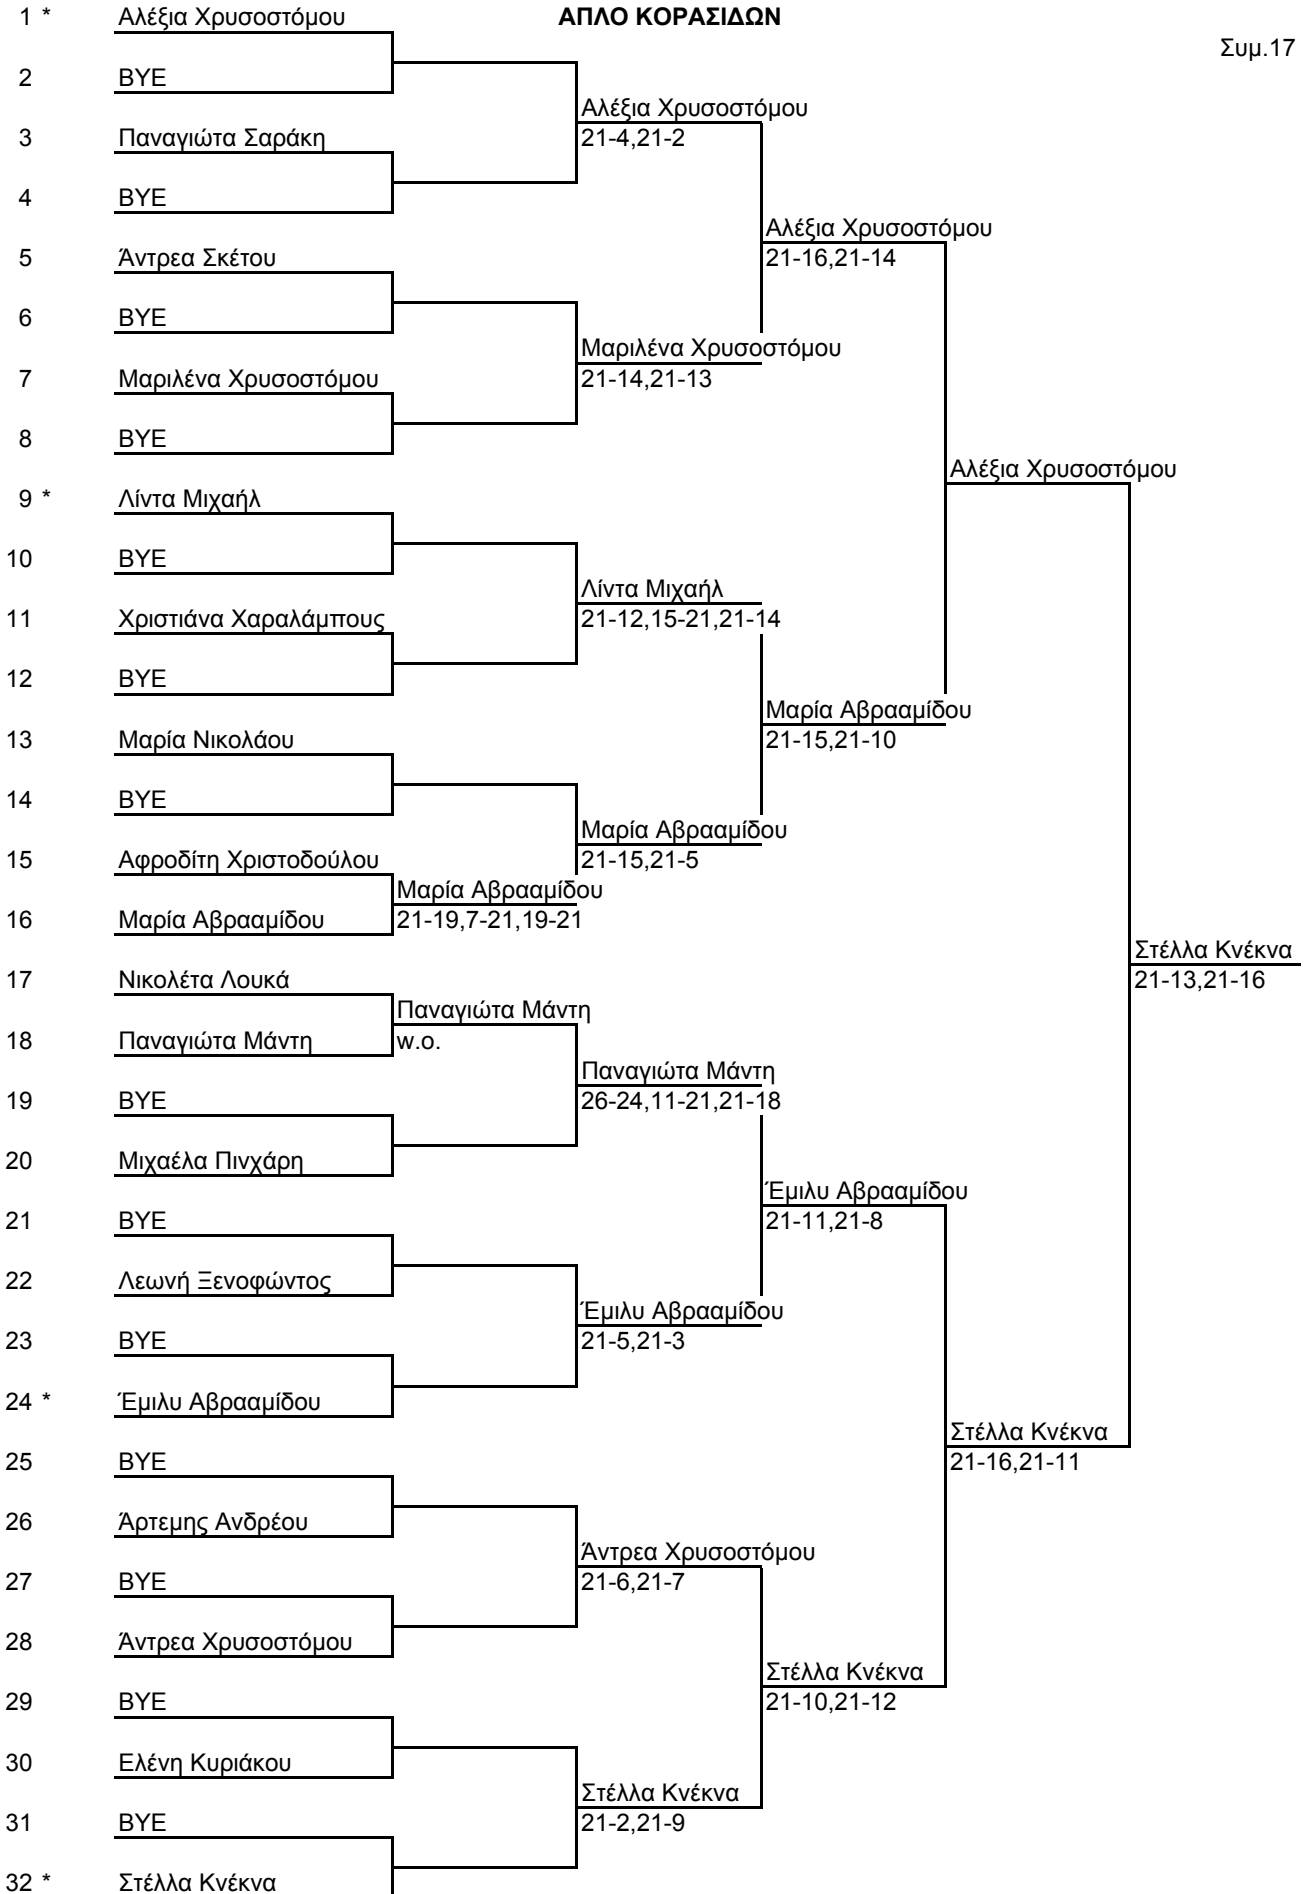

ΑΠΛΟ ΚΟΡΑΣΙΔΩΝ