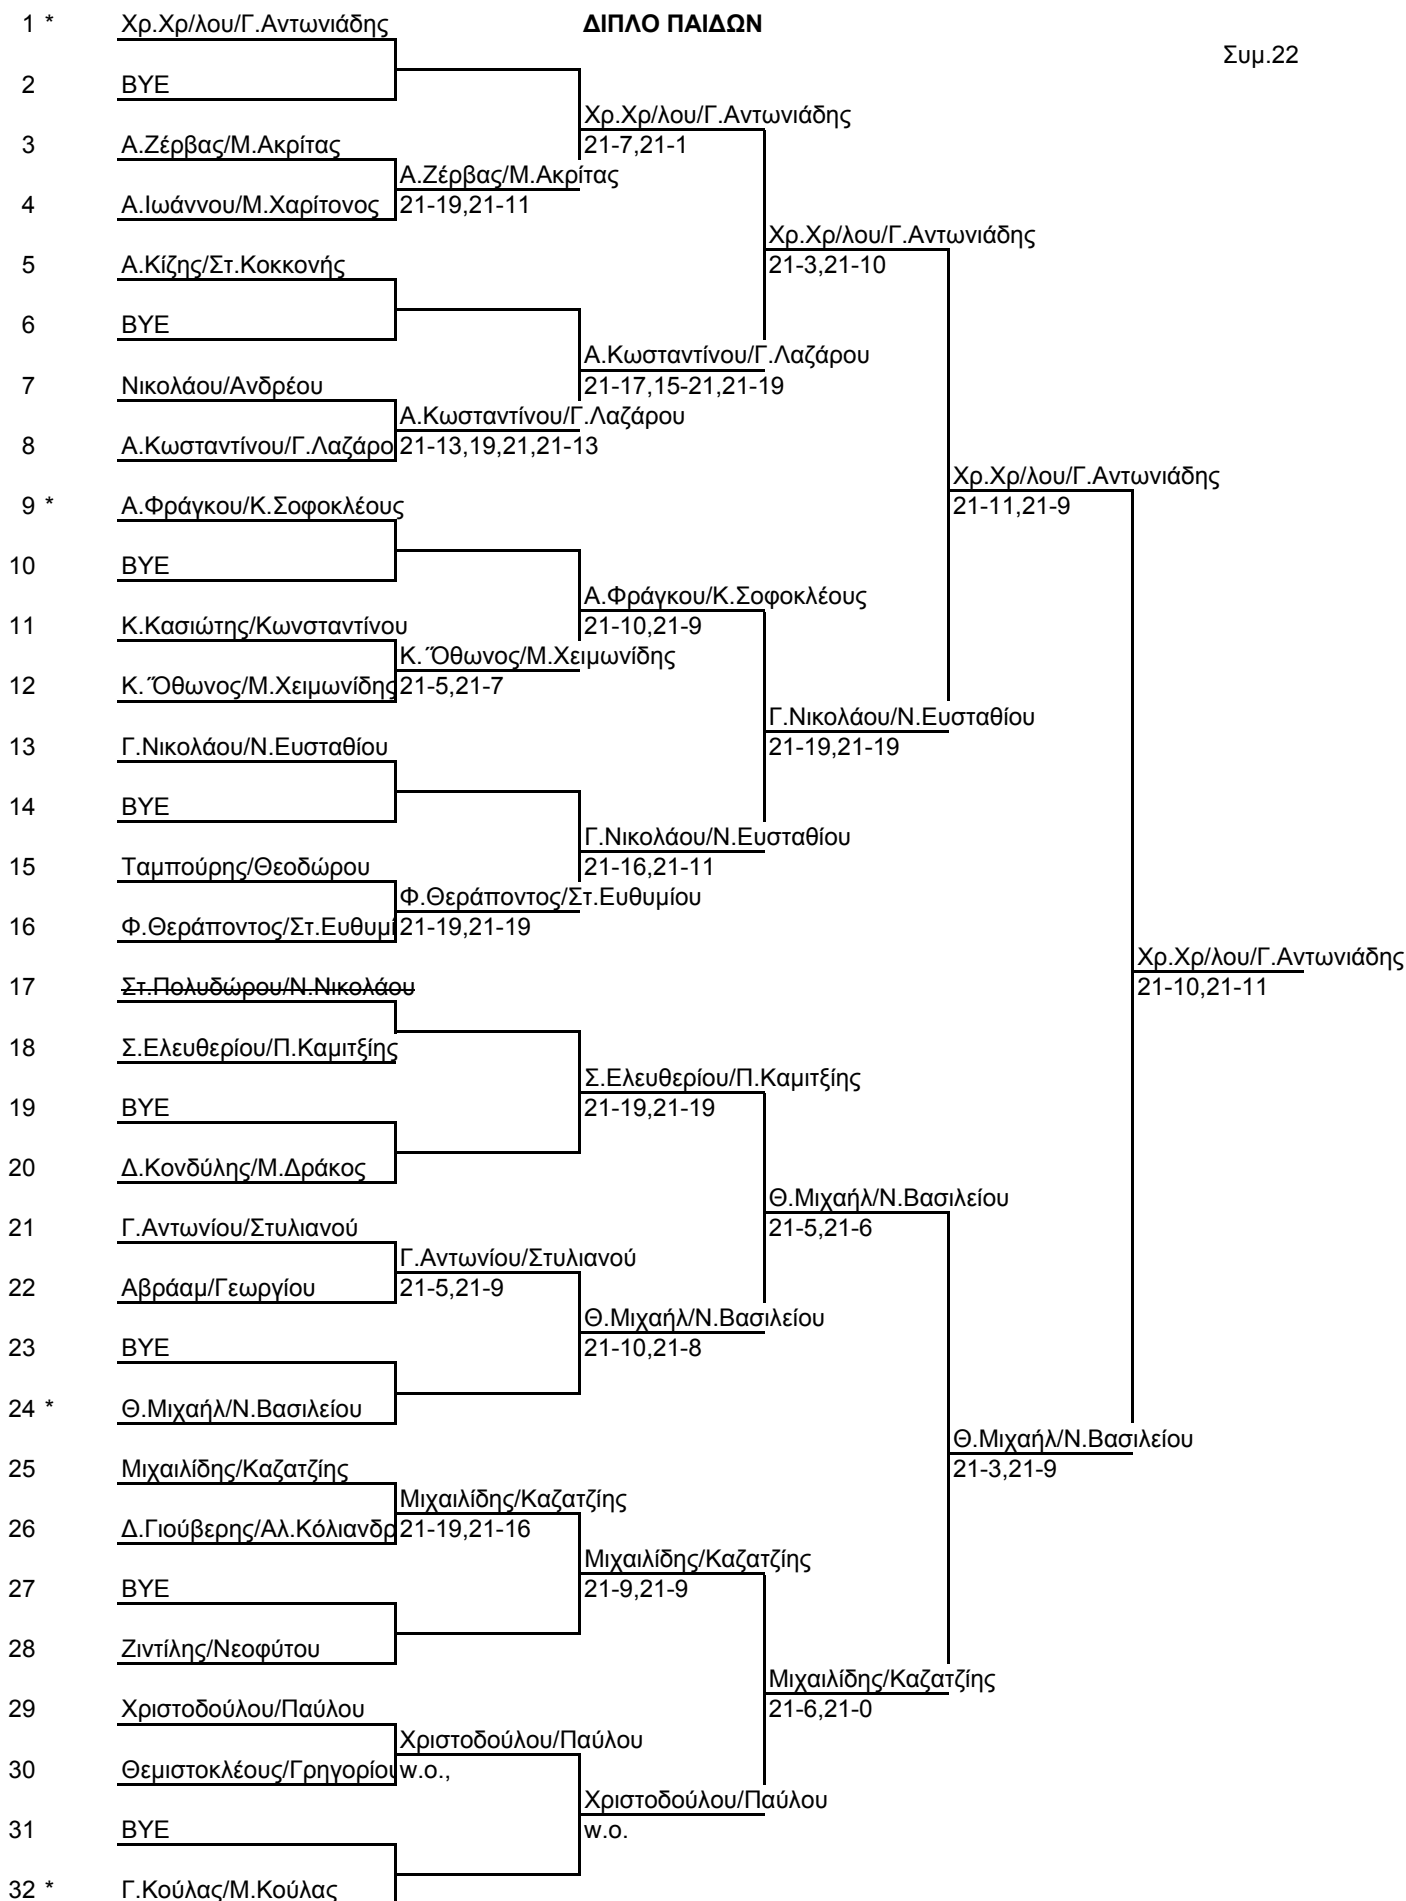

33	Κώστας Όθωνος			
34	Γιώργος Αντωνίου	Γιώργος Αντωνίου		
		21-10,21-9		
35	Φοίβος Θεράπποντος		Γιώργος Αντωνίου	
			21-13,21-17,21-12	
36	Μιχάλης Γεωργίου	Φοίβος Θεράπποντος		
		21-5,21-3		
37	Χρίστος Ανδρέου		Κωνσταντίνος Σοφοκλέους	
			21-10,21-12	
38	Κωνσταντίνος Σοφοκλέου	Κωνσταντίνος Σοφοκλέους		
		21-5,21-3		
39	ΒΥΕ		Κωνσταντίνος Σοφοκλέους	
			18,21,21-14,21-19	
40 *	Δημήτρης Κονδύλης			
41	Ανδρέας Θεμιστοκλέους			Θωμάς Μιχαήλ
				21-16,21-7
42	Μάριος Χειμωνίδης	Μάριος Χειμωνίδης		
		21-17,21-13		
43	Νεόφυτος Νικολάου		Ανδρέας Φράγκου	
			21-8,21-5	
44	Ανδρέας Φράγκου	Ανδρέας Φράγκου		
		21-6,21-7		
45	ΒΥΕ		Θωμάς Μιχαήλ	
			21-12,19-21,21-16	
46	Στέλιος Πολυδώρου			
47	ΒΥΕ		Θωμάς Μιχαήλ	
			21-1,21-3	
48 *	Θωμάς Μιχαήλ			
49	Γιώργος Νικολάου			
50	Ανδρέας Κίζης	Γιώργος Νικολάου		
		21-7,21-8		
51	Στάθης Ελευθερίου		Γιώργος Νικολάου	
			21-9,21-3	
52	Αβράαμ Ηλίας	Στάθης Ελευθερίου		
		20-22,21-15,21-14		
53	Ανδρέας Παύλου		Γιώργος Νικολάου	
			21-13,21-14	
54	Αλέξανδρος Κόνναρης	Αλέξανδρος Κόνναρης		
		21-7,21-5		
55	ΒΥΕ		Αλέξανδρος Κόνναρης	
			22-20,17-21,21-15	
56 *	Γιώργος Ταμπούρης			Γιώργος Αντωνιάδης
				21-6,21-13
57	Παναγιώτης Καμιτζής			
58	Δημήτρης Γκούβερης	Δημήτρης Γκούβερης		
		21-19,21-5		
59	Στέφανος Ευθυμίου		Στέφανος Ευθυμίου	
			15-21,21-17,21-15	
60	Αλέξανδρος Ζέρβας	Στέφανος Ευθυμίου		
		21-7,21-14		
61	ΒΥΕ		Γιώργος Αντωνιάδης	
			21-14,21-3	
62	Νίκος Βασιλείου			
63	ΒΥΕ		Γιώργος Αντωνιάδης	
			21-10,21-9	
64 *	Γιώργος Αντωνιάδης			

Χριστόδουλος Χριστοδούλου
21-10,21-3

Χριστόδουλος Χριστοδούλου
21-15,21-11

Θωμάς Μιχαήλ
21-16,21-15

ΑΠΛΟ ΚΟΡΑΣΙΔΩΝ

ΔΙΠΛΟ ΠΑΙΔΩΝ

Συμ.22

ΔΙΠΛΟ ΚΟΡΑΣΙΔΩΝ

Συμ.9