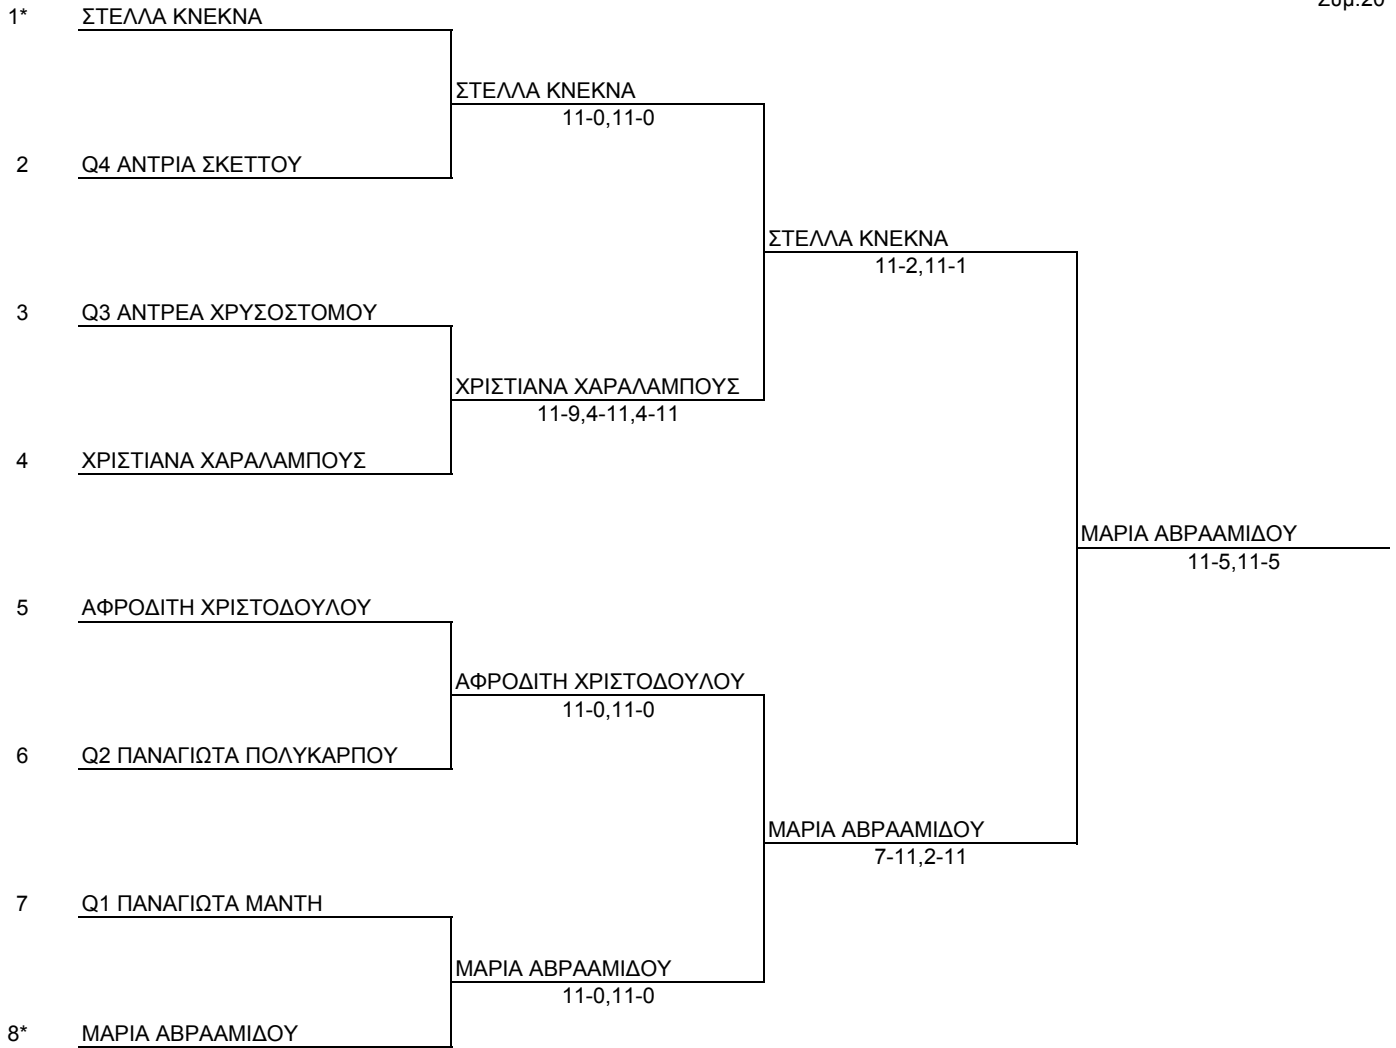

ΑΠΛΟ ΠΑΜΠΑΙΔΩΝ

Συμ.40

1 *	ΘΩΜΑΣ ΜΙΧΑΗΛ	ΘΩΜΑΣ ΜΙΧΑΗΛ	
2	Q2 ΣΤΑΘΗΣ ΕΛΕΥΘΕΡΙΟ	15-0,15-0	ΘΩΜΑΣ ΜΙΧΑΗΛ
3	Q6 ΑΝΤΩΝΗΣ ΧΑΡΑΛΑΜΠΟΥΣ	15-3,15-1	ΘΩΜΑΣ ΜΙΧΑΗΛ
4	ΝΙΚΟΛΑΣ ΕΥΣΤΑΘΙΟΥ	15-2,15-1	ΘΩΜΑΣ ΜΙΧΑΗΛ
5 *	ΣΤΕΦΑΝΟΣ ΕΥΘΥΜΙΟΥ	15-3,15-0	ΘΩΜΑΣ ΜΙΧΑΗΛ
6	Q7 ΜΙΧΑΛΗΣ ΚΟΥΛΑΣ	8-15,15-11,13-15	ΘΩΜΑΣ ΜΙΧΑΗΛ
7	Q1 ΦΙΛΙΠΠΟΣ ΚΝΕΚΝΑΣ	15-4,15-3	ΘΩΜΑΣ ΜΙΧΑΗΛ
8	ΓΙΩΡΓΟΣ ΑΝΤΩΝΙΟΥ	15-8,15-3	ΘΩΜΑΣ ΜΙΧΑΗΛ
9	ΜΑΡΙΟΣ ΑΚΡΙΤΑΣ	15-6,15-5	ΘΩΜΑΣ ΜΙΧΑΗΛ
10	Q3 ΚΥΡΙΑΚΟΣ ΝΕΟΦΥΤΟ	15-6,15-3	ΘΩΜΑΣ ΜΙΧΑΗΛ
11	Q5 ΗΛΙΑΣ ΝΙΚΟΛΑΟΥ	15-0,15-0	ΘΩΜΑΣ ΜΙΧΑΗΛ
12 *	ΝΙΚΟΣ ΒΑΣΙΛΕΙΟΥ	15-6,15-3	ΘΩΜΑΣ ΜΙΧΑΗΛ
13	ΚΥΡΙΑΚΟΣ ΠΙΣΣΗΣ	15-8,15-8	ΘΩΜΑΣ ΜΙΧΑΗΛ
14	Q8 ΑΛΕΞΑΝΔΡΟΣ ΖΕΡΒ	15-6,15-3	ΘΩΜΑΣ ΜΙΧΑΗΛ
15	Q4 ΚΥΡΙΑΚΟΣ ΑΘΗΑΙΝΙΤΗΣ	15-1,15-0	ΘΩΜΑΣ ΜΙΧΑΗΛ
16 *	ΓΙΩΡΓΟΣ ΝΙΚΟΛΑΟΥ	15-6,15-4	ΘΩΜΑΣ ΜΙΧΑΗΛ

ΑΠΛΟ ΠΑΓΚΟΡΑΣΙΔΩΝ ΠΡΟΚΡΙΜΑΤΙΚΟΙ

ΑΠΛΟ ΠΑΓΚΟΡΑΣΙΔΩΝ

Συμ.20

ΔΙΠΛΑ ΠΑΜΠΑΙΔΩΝ

Συμ.9

ΔΙΠΛΑ ΠΑΓΚΟΡΑΣΙΔΩΝ

Συμ.5

ΜΙΚΤΟ