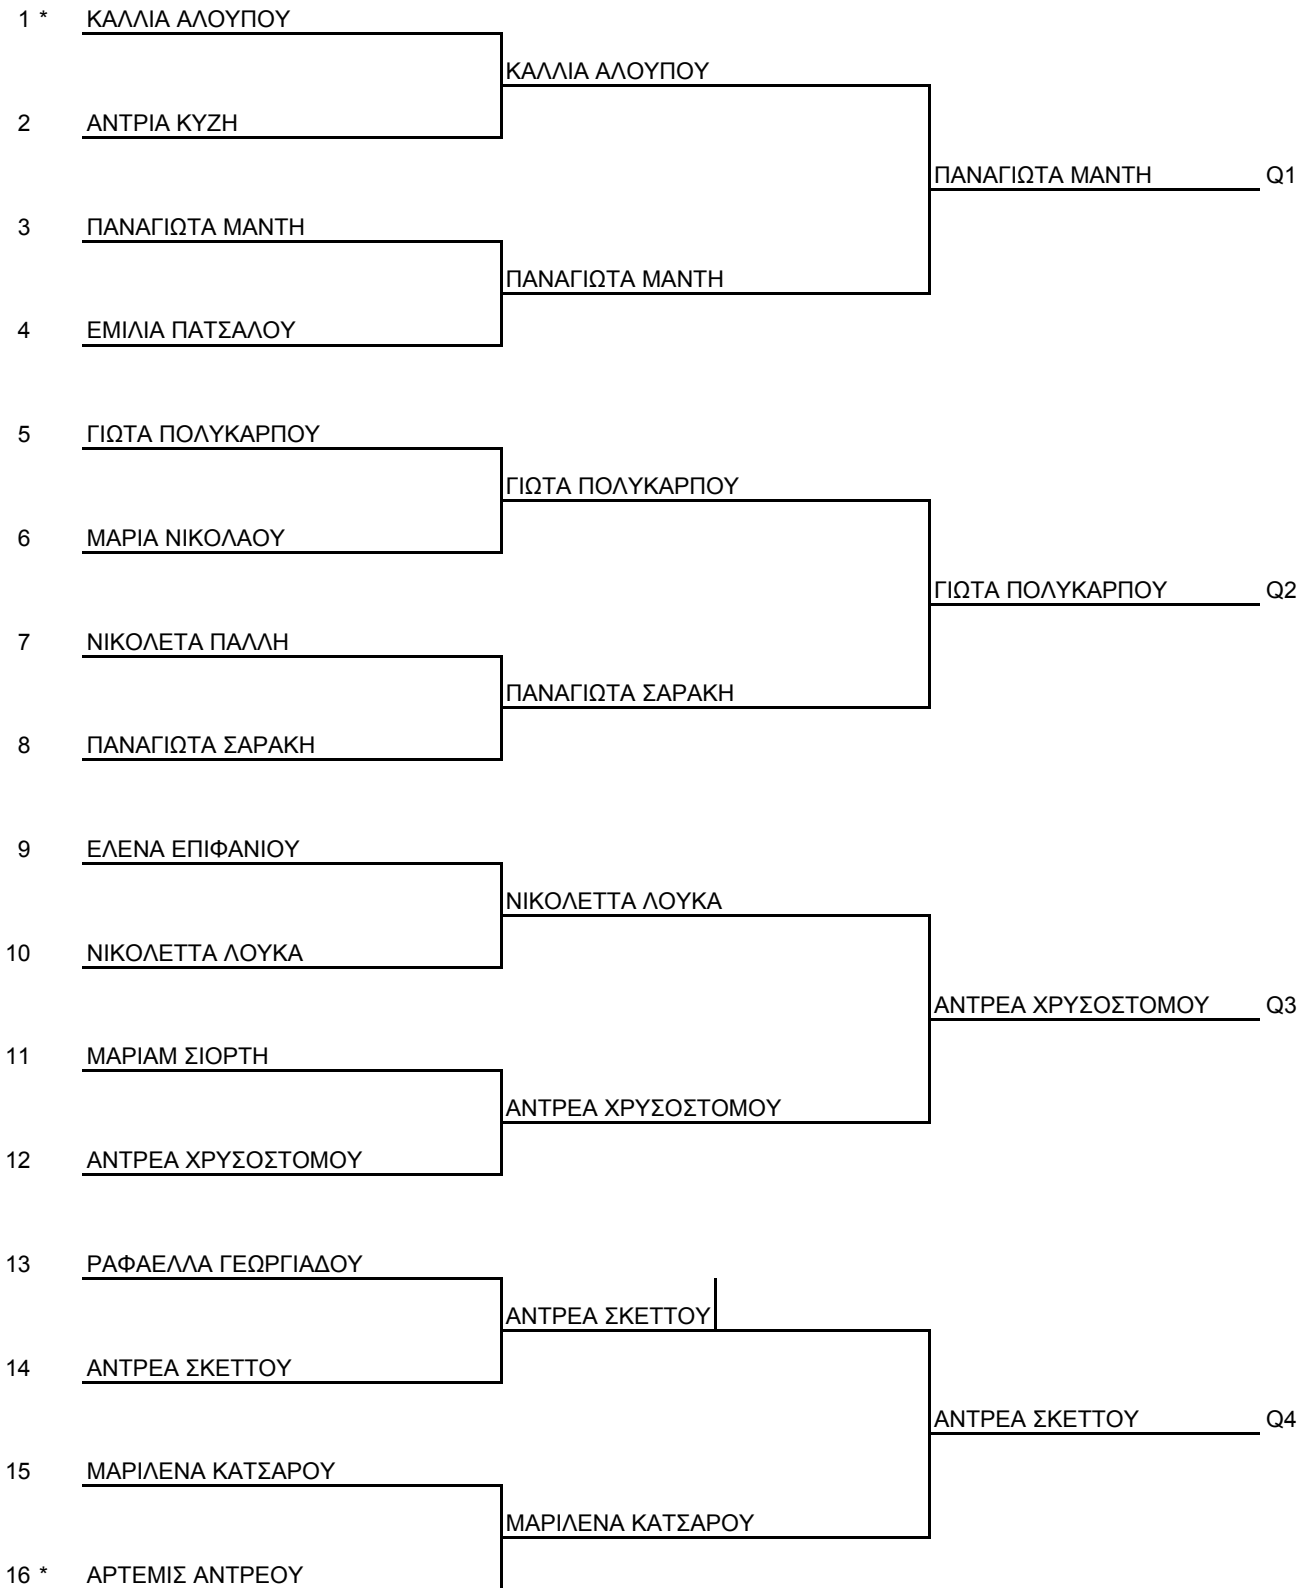

ΑΠΛΟ ΠΑΜΠΑΙΔΩΝ

Συμ.40

1 *	ΘΩΜΑΣ ΜΙΧΑΗΛ	ΘΩΜΑΣ ΜΙΧΑΗΛ	
2	Q2 ΣΤΑΘΗΣ ΕΛΕΥΘΕΡΙΟ	15-0,15-0	ΘΩΜΑΣ ΜΙΧΑΗΛ
3	Q6 ΑΝΤΩΝΗΣ ΧΑΡΑΛΑΜΠΟΥΣ	15-3,15-1	ΘΩΜΑΣ ΜΙΧΑΗΛ
4	ΝΙΚΟΛΑΣ ΕΥΣΤΑΘΙΟΥ	15-2,15-1	ΘΩΜΑΣ ΜΙΧΑΗΛ
5 *	ΣΤΕΦΑΝΟΣ ΕΥΘΥΜΙΟΥ	15-3,15-0	ΘΩΜΑΣ ΜΙΧΑΗΛ
6	Q7 ΜΙΧΑΛΗΣ ΚΟΥΛΑΣ	8-15,15-11,13-15	ΘΩΜΑΣ ΜΙΧΑΗΛ
7	Q1 ΦΙΛΙΠΠΟΣ ΚΝΕΚΝΑΣ	15-4,15-3	ΘΩΜΑΣ ΜΙΧΑΗΛ
8	ΓΙΩΡΓΟΣ ΑΝΤΩΝΙΟΥ	15-8,15-3	ΘΩΜΑΣ ΜΙΧΑΗΛ
9	ΜΑΡΙΟΣ ΑΚΡΙΤΑΣ	15-6,15-5	ΘΩΜΑΣ ΜΙΧΑΗΛ
10	Q3 ΚΥΡΙΑΚΟΣ ΝΕΟΦΥΤΟ	15-6,15-3	ΘΩΜΑΣ ΜΙΧΑΗΛ
11	Q5 ΗΛΙΑΣ ΝΙΚΟΛΑΟΥ	15-0,15-0	ΘΩΜΑΣ ΜΙΧΑΗΛ
12 *	ΝΙΚΟΣ ΒΑΣΙΛΕΙΟΥ	15-6,15-3	ΘΩΜΑΣ ΜΙΧΑΗΛ
13	ΚΥΡΙΑΚΟΣ ΠΙΣΣΗΣ	15-8,15-8	ΘΩΜΑΣ ΜΙΧΑΗΛ
14	Q8 ΑΛΕΞΑΝΔΡΟΣ ΖΕΡΒ	15-6,15-3	ΘΩΜΑΣ ΜΙΧΑΗΛ
15	Q4 ΚΥΡΙΑΚΟΣ ΑΘΗΑΙΝΙΤΗΣ	15-1,15-0	ΘΩΜΑΣ ΜΙΧΑΗΛ
16 *	ΓΙΩΡΓΟΣ ΝΙΚΟΛΑΟΥ	15-6,15-4	ΘΩΜΑΣ ΜΙΧΑΗΛ

ΑΠΛΟ ΠΑΓΚΟΡΑΣΙΔΩΝ ΠΡΟΚΡΙΜΑΤΙΚΟΙ